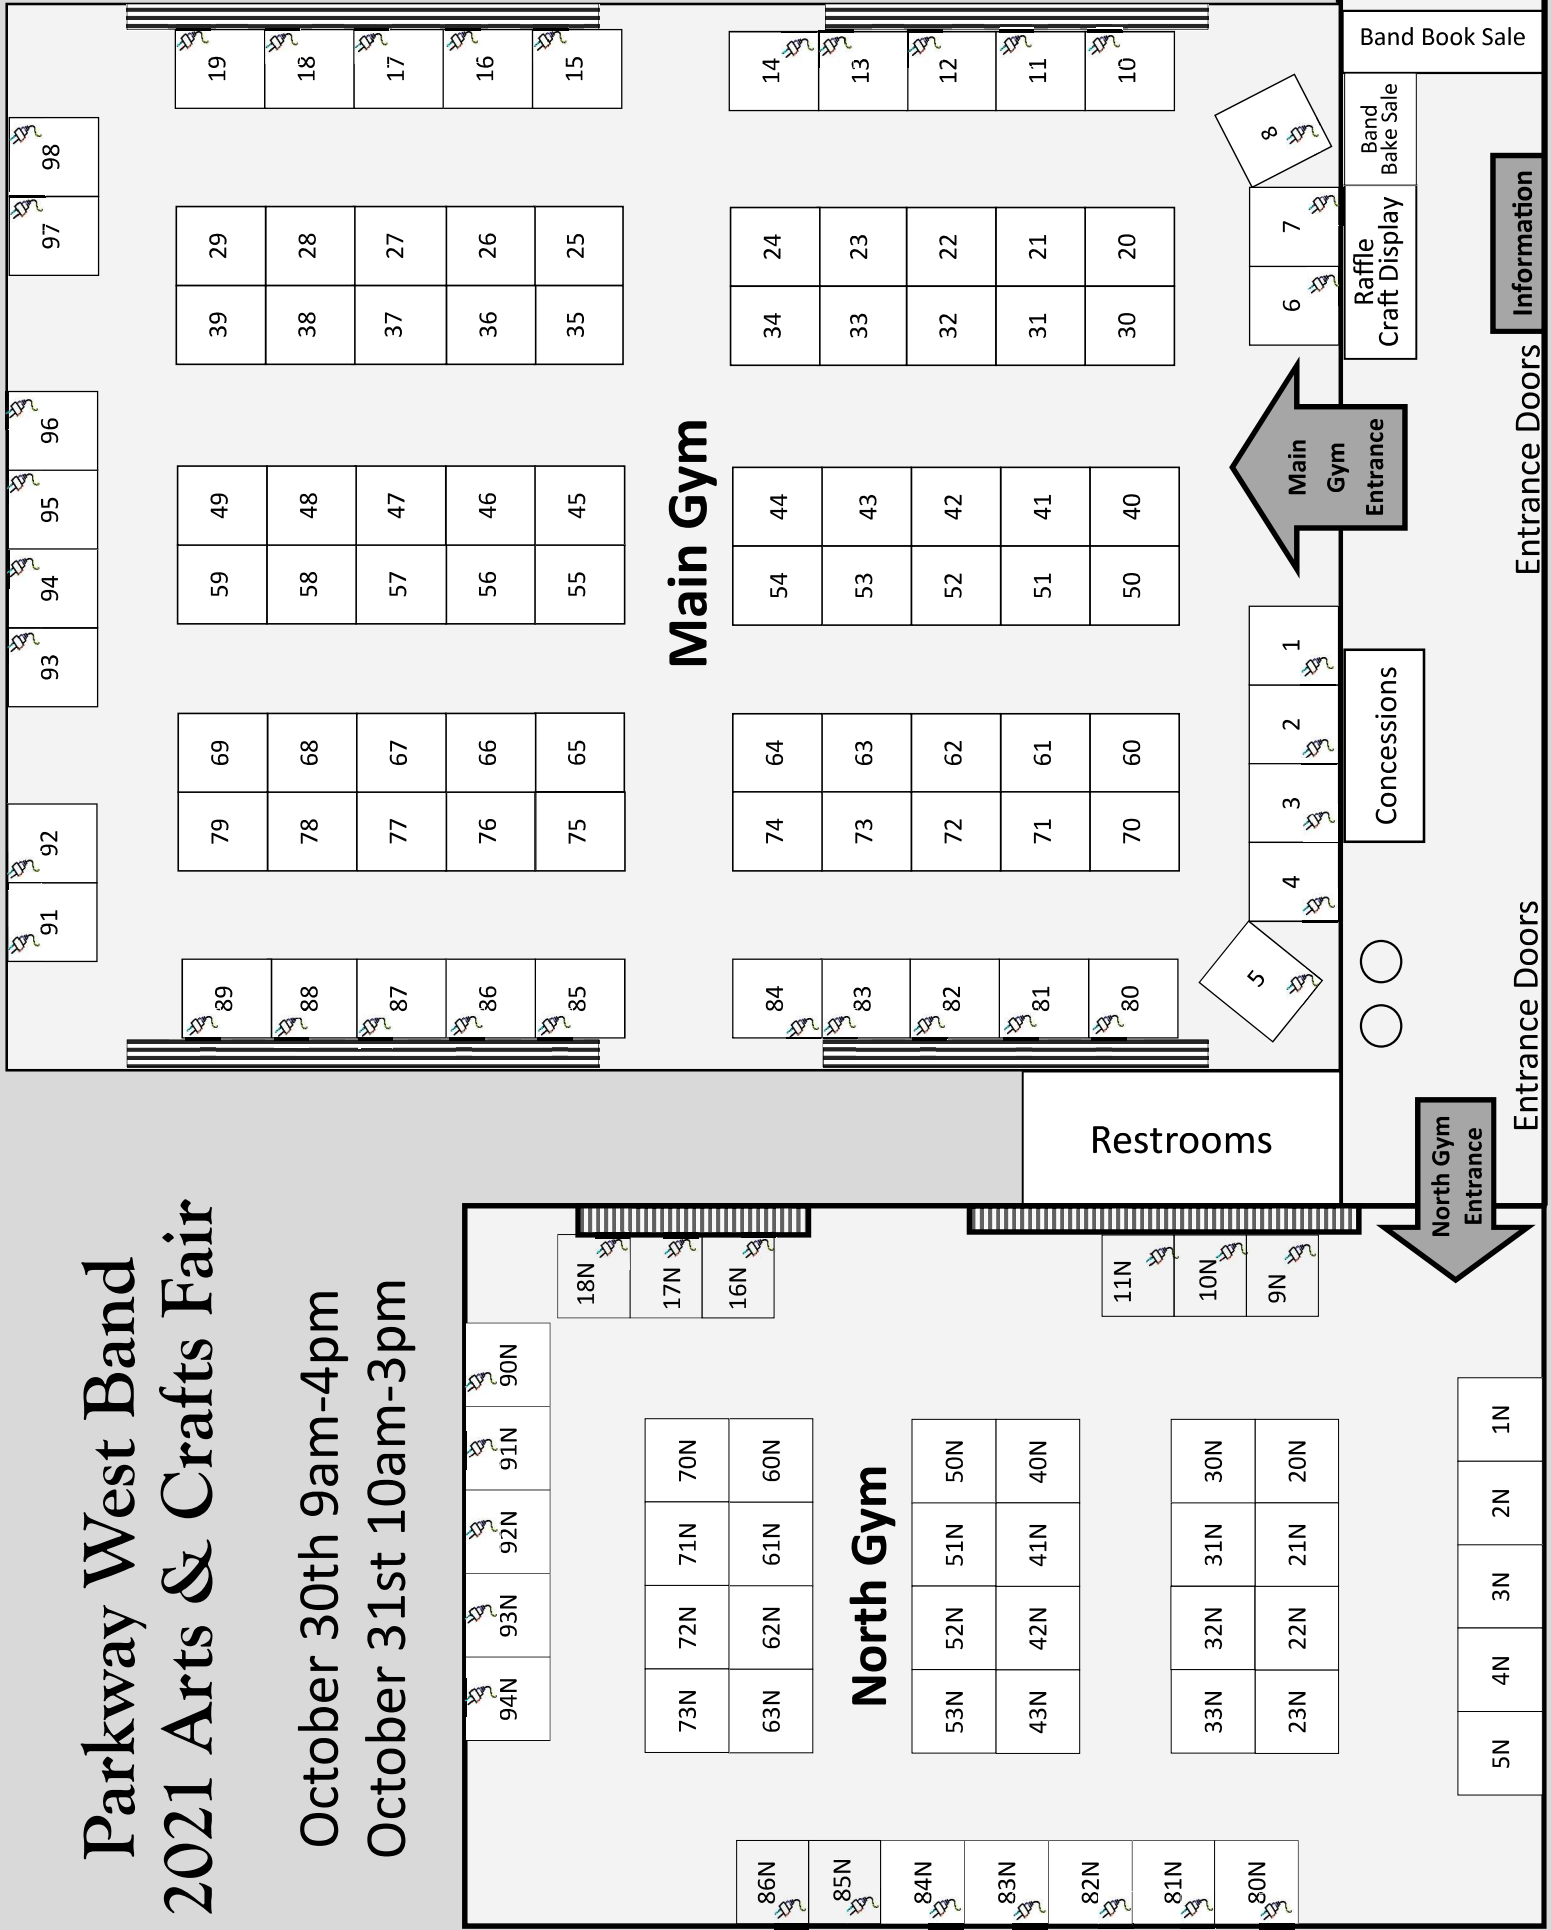

Parkway West Band 2021 Arts & Crafts Fair

October 30th 9am-4pm

October 31st 10am-3pm

Main Gym

89	88	87	86	85
79	78	77	76	75
69	68	67	66	65
59	58	57	56	55
49	48	47	46	45
39	38	37	36	35
29	28	27	26	25
19	18	17	16	15

84	83	82	81	80
74	73	72	71	70
64	63	62	61	60
54	53	52	51	50
44	43	42	41	40
34	33	32	31	30
24	23	22	21	20
14	13	12	11	10

North Gym

86N	85N	84N	83N	82N	81N	80N
73N	72N	71N	70N			
63N	62N	61N	60N			
53N	52N	51N	50N			
43N	42N	41N	40N			
33N	32N	31N	30N			
23N	22N	21N	20N			
18N	17N	16N				
11N	10N	9N				

5N	4N	3N	2N	1N
----	----	----	----	----

Concessions

Raffle
Craft Display

Band
Bake Sale

Band Book Sale

Information

Entrance Doors

Entrance Doors